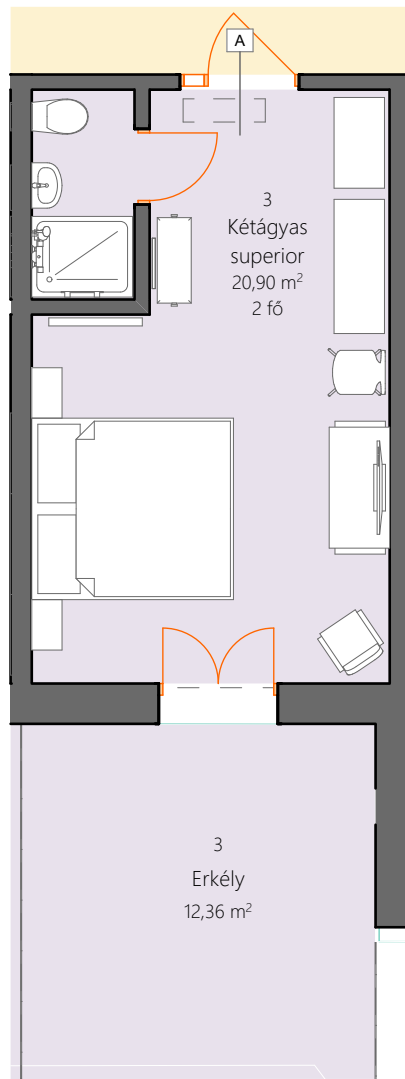

Szoba alaprajzi nézet

Helyiséglista		
	Helyiség neve	Terület
3	Erkély	12,36
	Kétágyas superior	20,90
		33,26 m ²

3. szoba - Kétágyas superior, nagy erkéllyel, déli fekvés, napfürdővel